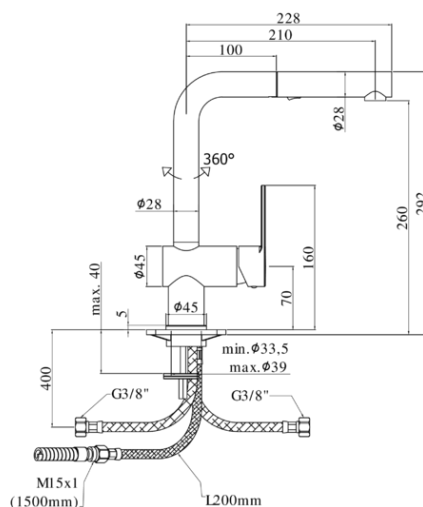

ringo-west

DESCRIZIONE | DESCRIPTION

- Miscelatore lavello monoforo con canna orientabile completo di:
- set 2 flessibili inox 3/8"G
- 1 flessibile inox M15x1
- 1 flessibile nylon 1/2"G x M15x1 cm. 150 con peso ecologico

- One-hole sink mixer with swivelling spout complete with:
- set of 2 stainless steel hoses 3/8"G
- 1 stainless steel hose M15x1
- 1/2"G x M15x1 / cm. 150 nylon hose with ecological weight

ARTICOLO | ARTICLE

RIN 285.. / WS 285..

- con doccia estraibile (2 getti) in ABS
- with (two-spray) ABS pull out hand-shower

RAPPORTO PROVA PORTATA | FLOW RATE REPORT

	Uscita outlet	Pressione / Pressure (bar)									
		0,5	1	1.5	2	2.5	3	3.5	4	4.5	5
Portata / Flow rate (l / min)	getto normale - normal jet	2.58	4.09	5.07	6	6.77	7.48	8.16	8.77	9.33	9.9
	getto pioggia - rain jet	2.38	3.73	4.71	5.55	6.29	6.89	7.57	8.1	8.6	9.15

DOCUMENTI TECNICI | TECHNICAL DOCUMENTS

DIAGRAMMA
PORTATA 1

ISTRUZIONI
INSTALLAZIONE

ESPLOSO
RICAMBI
RIN 285